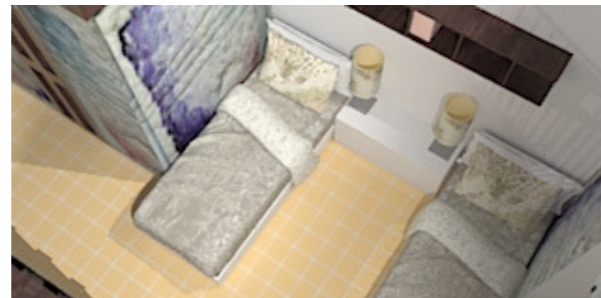

Restyling delle stanze Tema: Natura

n. 202

Secondo piano.

- 35 mq ca
- soppalco (13 mq ca)
- 1 bagno
- 4 posti letto